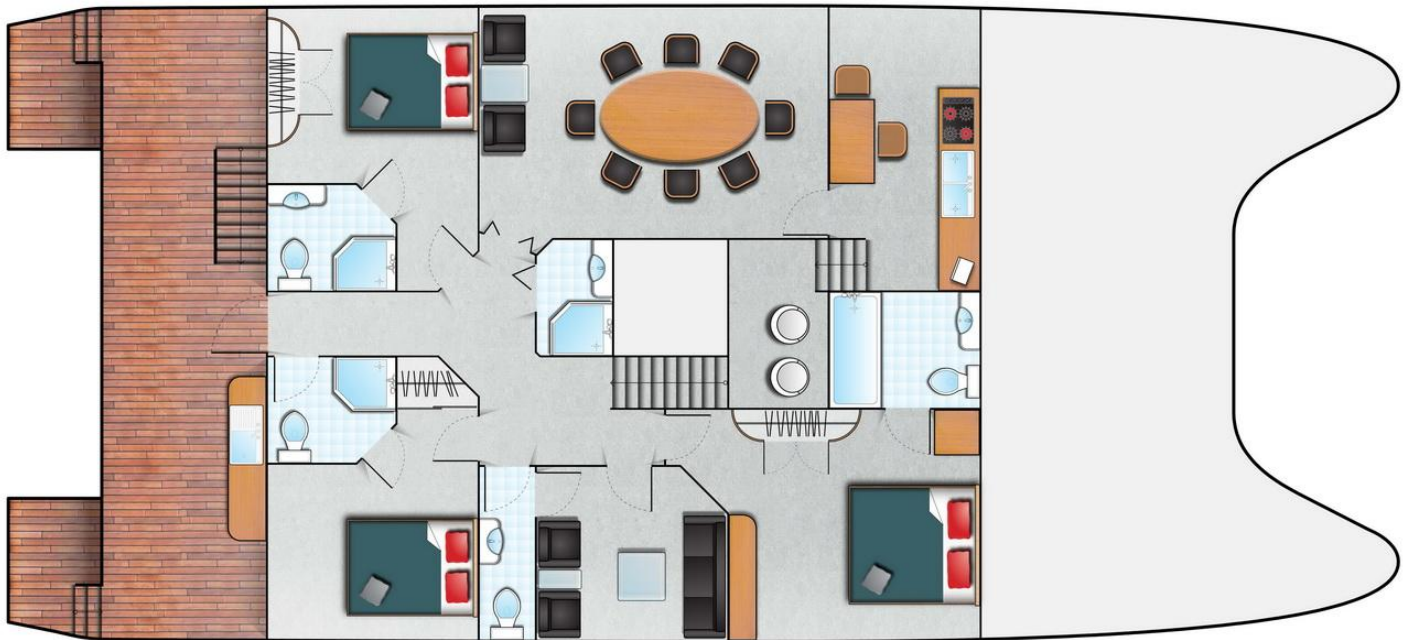

Океанский катамаран, длиной 22 метра. Его преимуществом является большая жилая площадь, которую удалось разместить на одном уровне и широкая верхняя палуба. Такая особенность позволяет расположить любую планировку по желанию заказчика.

Длина, м.	22
Ширина, м.	10
Осадка, м.	1,4
Водоизмещение light, тонн	40,95
Водоизмещение full, тонн	48,95
Запас воды, лит.	2000
Запас топлива, лит.	4000
Мощность двигателя, л.с.	2 x 600
Максимальная скорость, узлы	23
Крейсерская скорость, узлы	20
Запас хода при крейсерской скорости, миль	1200
Материалы постройки	Композит