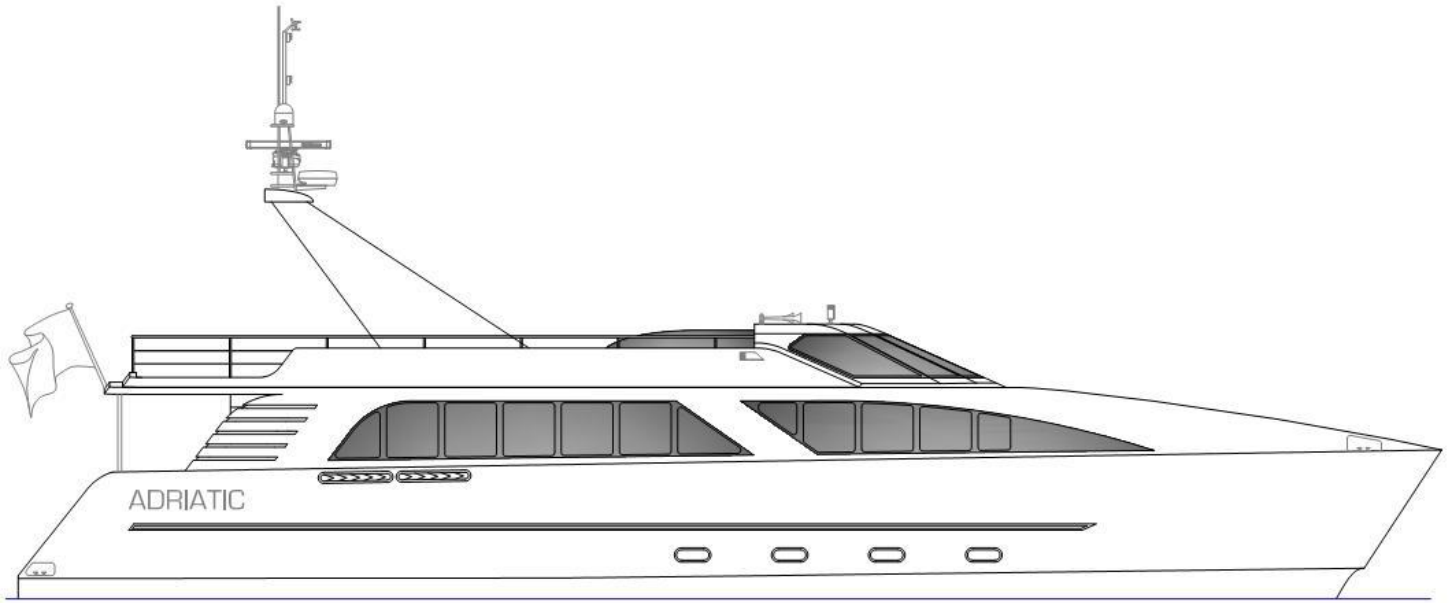

Океанский катамаран, длиной 22 метра. Его преимуществом является большая жилая площадь, которую удалось разместить на одном уровне и широкая верхняя палуба. Такая особенность позволяет расположить любую планировку по желанию заказчика.

Длина, м.	22
Ширина, м.	10
Осадка, м.	1,4
Водоизмещение light, тонн	40,95
Водоизмещение full, тонн	48,95
Запас воды, лит.	2000
Запас топлива, лит.	4000
Мощность двигателя, л.с.	2 x 600
Максимальная скорость, узлы	23
Крейсерская скорость, узлы	20
Запас хода при крейсерской скорости, миль	1200
Материалы постройки	Композит